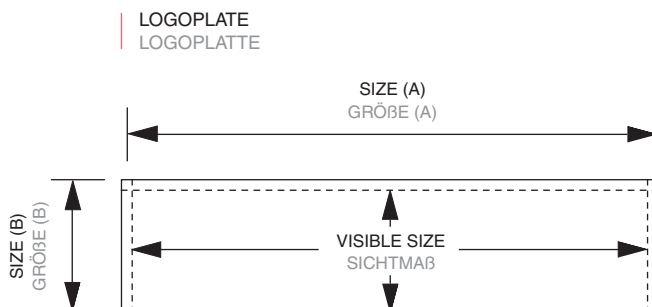

Lockable Notice Board T Illuminated

LOCKABLE NOTICE BOARDS > OUTDOOR

ARTICLE CODE	EAN / GTIN	CAPACITY	LOCKS	LIGHT	VISIBLE SIZE	SIZE (A x B x C)	NET WEIGHT
ARTIKELCODE	EAN / GTIN	KAPAZITÄT	SCHLÖSSER	LEISTUNG	SICHTMAß	GRÖßE (A x B x C)	NETTO GEWICHT
SCT4xA4PHLED	8595578322378	2x2 = 4 x A4	1	3,2 W	459 x 633 mm	585 x 860 x 47 mm	11,94 kg
SCT6xA4PHLED	8595578322385	3x2 = 6 x A4	1	6,4 W	678 x 633 mm	805 x 860 x 47 mm	17,30 kg
SCT8xA4PHLED	8595578322392	4x2 = 8 x A4	1	7,2 W	898 x 633 mm	1025 x 860 x 47 mm	19,97 kg
SCT9xA4PHLED	8595578322408	3x3 = 9 x A4	1	6,4 W	678 x 940 mm	805 x 1167 x 47 mm	24,24 kg
SCT12xA4PHLED 	8595578322316	4x3 = 12 x A4	1	7,2 W	898 x 940 mm	1025 x 1167 x 47 mm	27,88 kg
SCT15xA4PHLED 	8595578322323	5x3 = 15 x A4	2	8,8 W	1118 x 940 mm	1245 x 1167 x 47 mm	31,32 kg
SCT18xA4PHLED 	8595578322330	6x3 = 18 x A4	2	10,4 W	1338 x 940 mm	1465 x 1167 x 47 mm	37,94 kg
SCT21xA4PHLED 	8595578322347	7x3 = 21 x A4	2	12,8 W	1558 x 940 mm	1685 x 1167 x 47 mm	43,54 kg
SCT24xA4PHLED 	8595578322354	8x3 = 24 x A4	2	13,6 W	1779 x 940 mm	1905 x 1167 x 47 mm	48,89 kg
SCT27xA4PHLED 	8595578322361	9x3 = 27 x A4	2	16,0 W	1998 x 940 mm	2125 x 1167 x 47 mm	54,47 kg

* with 50 mm Palette overreach / mit 50 mm Palette-übermaß

ARTICLE CODE	LOGOPLATE SIZE	LOGOPLATE VISIBLE SIZE
ARTIKELCODE	LOGOPLATTE FORMAT	LOGOPLATTE SICHTMAß
SCT4xA4PHLED	488 x 100 mm	459 x 80 mm
SCT6xA4PHLED	708 x 100 mm	678 x 80 mm
SCT8xA4PHLED	928 x 100 mm	898 x 80 mm
SCT9xA4PHLED	708 x 100 mm	678 x 80 mm
SCT12xA4PHLED	928 x 100 mm	898 x 80 mm
SCT15xA4PHLED	1148 x 100 mm	1118 x 80 mm
SCT18xA4PHLED	1368 x 100 mm	1338 x 80 mm
SCT21xA4PHLED	1588 x 100 mm	1558 x 80 mm
SCT24xA4PHLED	1808 x 100 mm	1778 x 80 mm
SCT27xA4PHLED	2028 x 100 mm	1998 x 80 mm