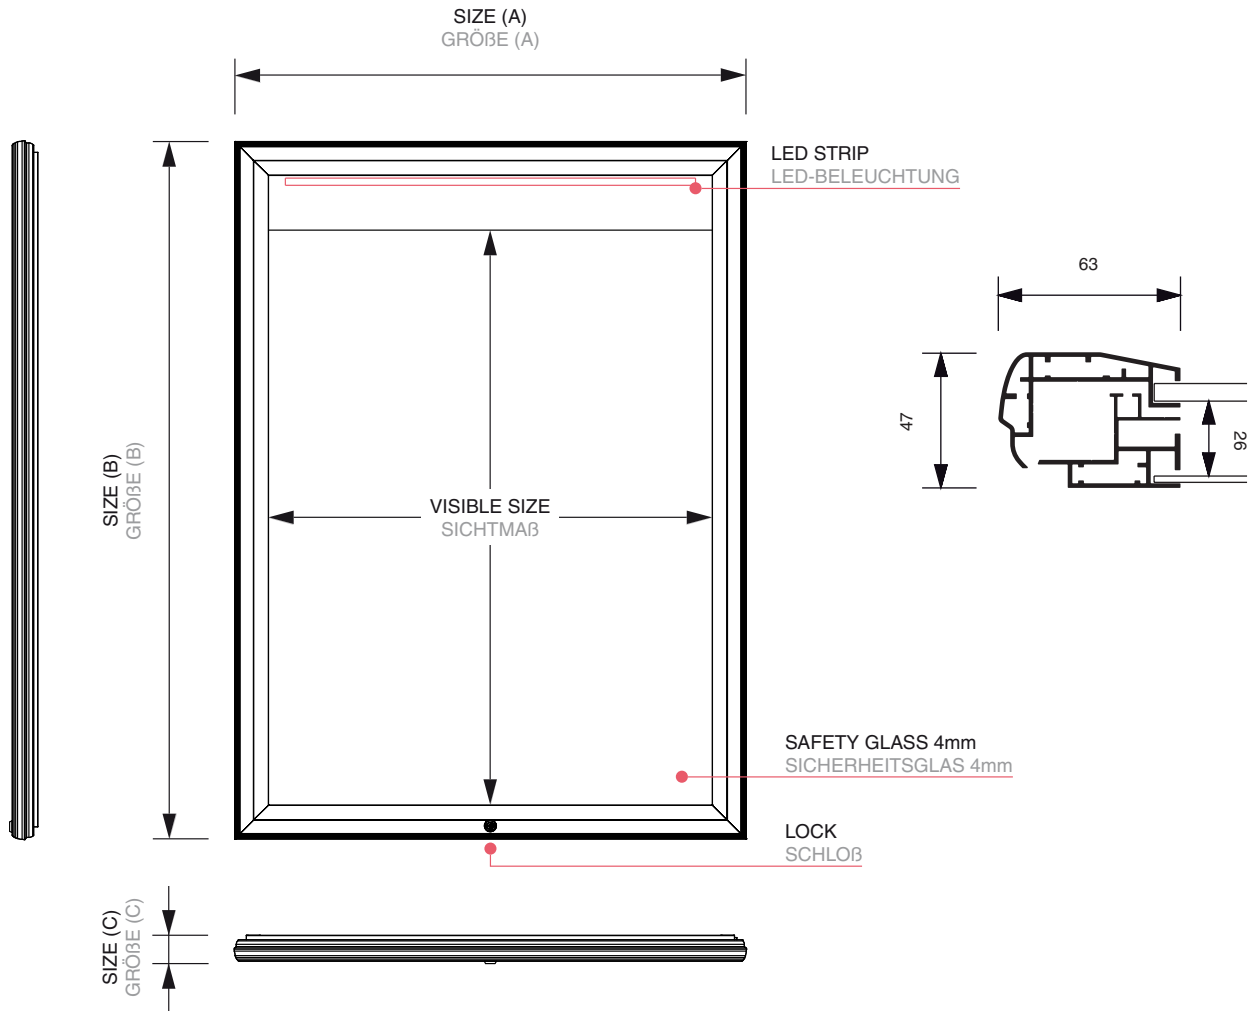

PRODUCT SHEET

Lockable Notice Board T Illuminated

LOCKABLE NOTICE BOARDS > OUTDOOR

PLEASE NOTE!

If the connection for the mains power supply to the transformer is outdoors or within a humid environment an IP weather proof connection box (as shown) is required. To avoid this we would recommend the transformer is situated inside the building with the 230-240v connection indoors.

BITTE BEACHTEN!

Sollte sich die Verbindung des Haupt-Stromanschlusses zum Transformator im Außenbereich befinden oder aber in einer feuchten Umgebung, so muss ein Gehäuse mit einer IP Schutzklassifizierung (siehe Abbildung) zur Verkabelung verwendet werden. Um dies zu vermeiden, sollte der Transformator möglichst innerhalb eines Gebäudes mit einem 230-240V Innen-Anschluss untergebracht sein.

ACCESSORIES ZUBEHÖR