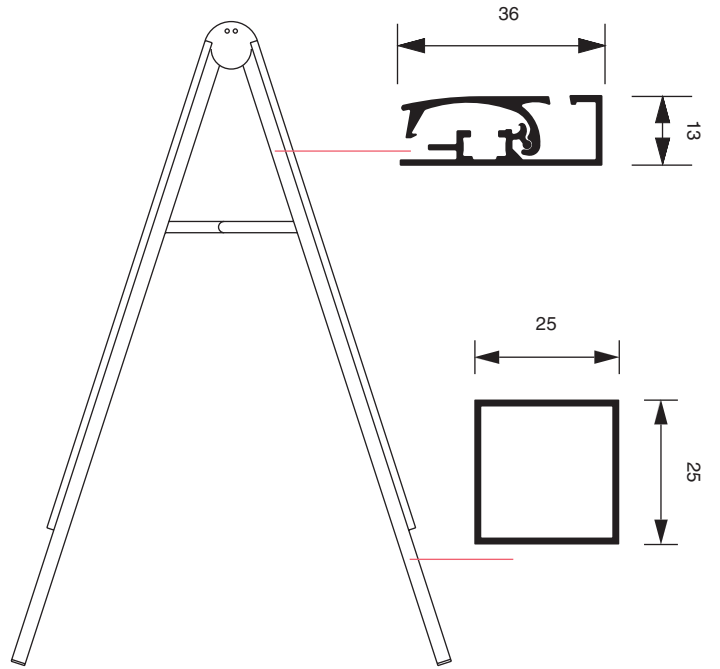

A-Board COMPASSO®

PAVEMENT SIGNS > A BOARDS

ANTI GLARE FRONT 0.5mm
ANTIREFLEXFOLIE 0,5 mm

STAINLESS METAL BACKWALL 0.5mm
METALLRÜCKWAND 0,5 mm

ACCESSORIES ZUBEHÖR

(ZPTOPCARD)
TOPCARD
TOPSCHILD

(SETZP)
WRITING SET
SCHREIBTAFEL-SET

(LHZP)
LEAFLET BASKET
PROSPEKTKORB