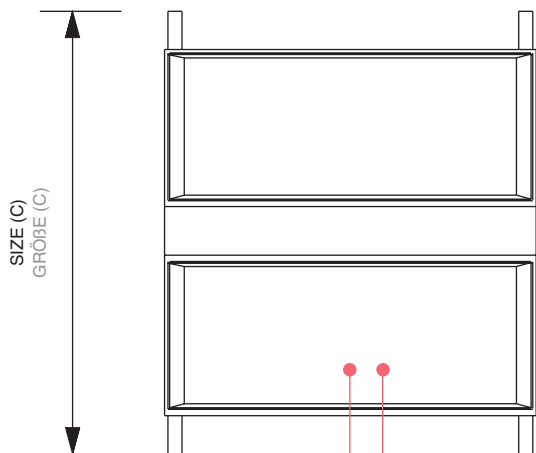

A-Board COMPASSO®

PAVEMENT SIGNS > A BOARDS

ANTI GLARE FRONT 0.5mm
ANTIREFLEXFOLIE 0,5 mm

STAINLESS METAL BACKWALL 0.5mm
METALLRÜCKWAND 0,5 mm

ACCESSORIES ZUBEHÖR

(ZPTOPCARD)
TOPCARD
TOPSCHILD

(SETZP)
WRITING SET
SCHREIBTAFEL-SET

(LHZP)
LEAFLET BASKET
PROSPEKTKORB