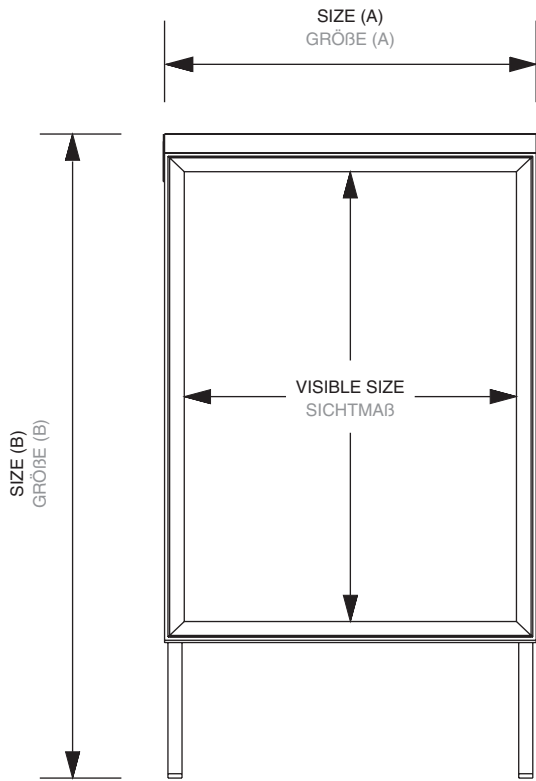

A-Board COMPASSO®

PAVEMENT SIGNS > A BOARDS

ANTI GLARE FRONT 0.5mm
ANTIREFLEXFOLIE 0,5 mm

STAINLESS METAL BACKWALL 0.5mm
METALLRÜCKWAND 0,5 mm

ACCESSORIES ZUBEHÖR

(ZPTOPCARD)
TOPCARD
TOPSCHILD

(SETZP)
WRITING SET
SCHREIBTAFEL-SET

(LHZP)
LEAFLET BASKET
PROSPEKTKORB